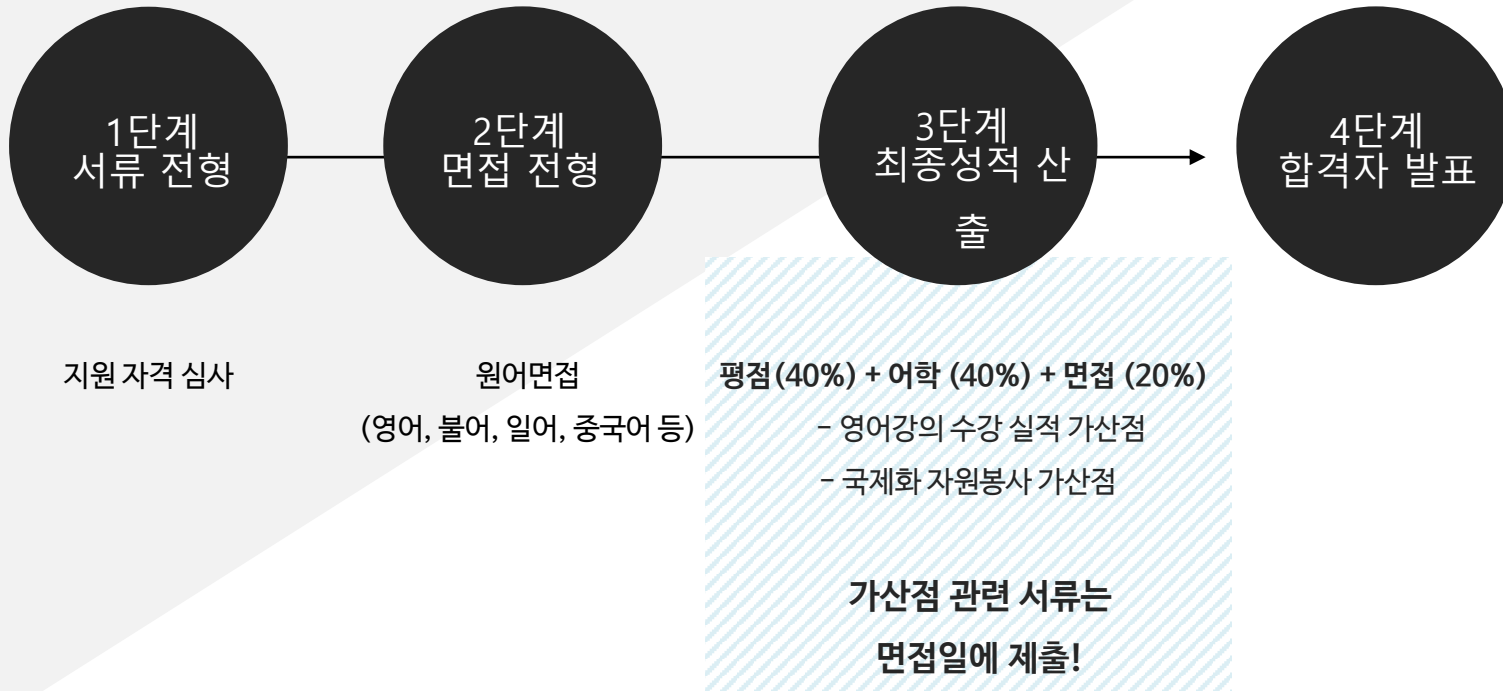

1. 정규 교환학생-선발방법

정규 교환학생 프로그램은 흔히 우리가 생각하는 교환학생이라고 생각하면 된다.
매 학기마다 100여개가 넘는 지원가능 대학이 열리며, 150여명의 학생들이 정규교환 프로그램을 통해 파견가고 있다.
요즘 처럼 글로벌 인재를 중요시하는 시대에, 교환학생 프로그램은 좋은 기회라고 할 수 있다.